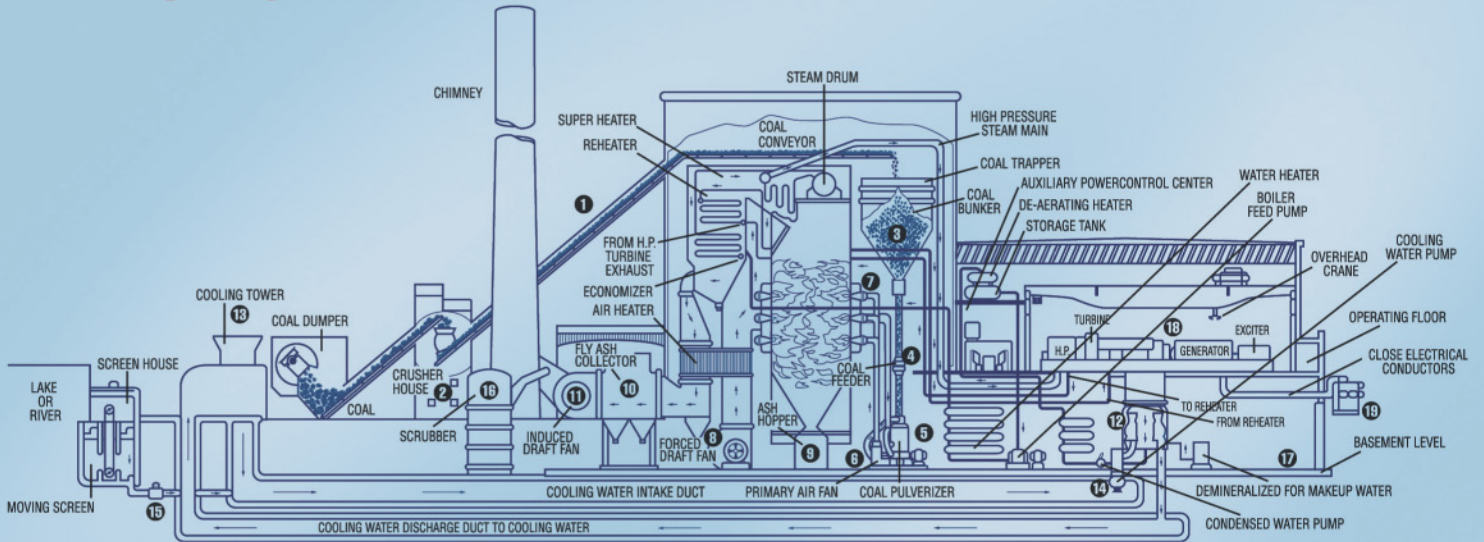

LOCTITE®

발전소 보수용 Kit

Henkel Loctite Korea Ltd. 헨켈로타이트 코리아

서울 마포구 마포동 418 마포타워 8층 (우.121-734) TEL: (02) 3279-1700 FAX: (02) 3273-4663 www.loctite.co.kr www.henkel.co.kr